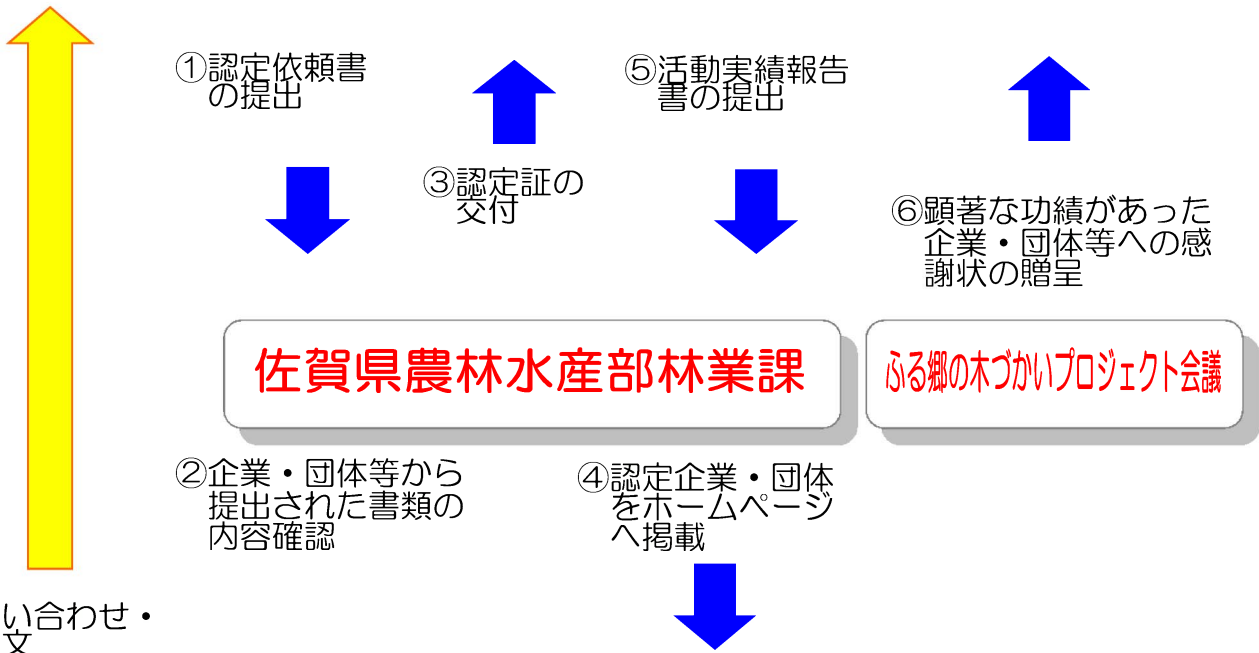

佐賀県産木材地産地消の応援団の認定

○取り組みのメリット
佐賀県産木材と企業・団体等の知名度の向上など、
相乗効果による佐賀県産木材の需要拡大

「県産木材」を生産
・利用する企業や
団体など

- 丸太生産者
- 製材工場
- 木材店
- 家具・建具店
- 大工・工務店
- 建築設計事務所
- NPO
- その他

県民の方々

ホームページの閲覧