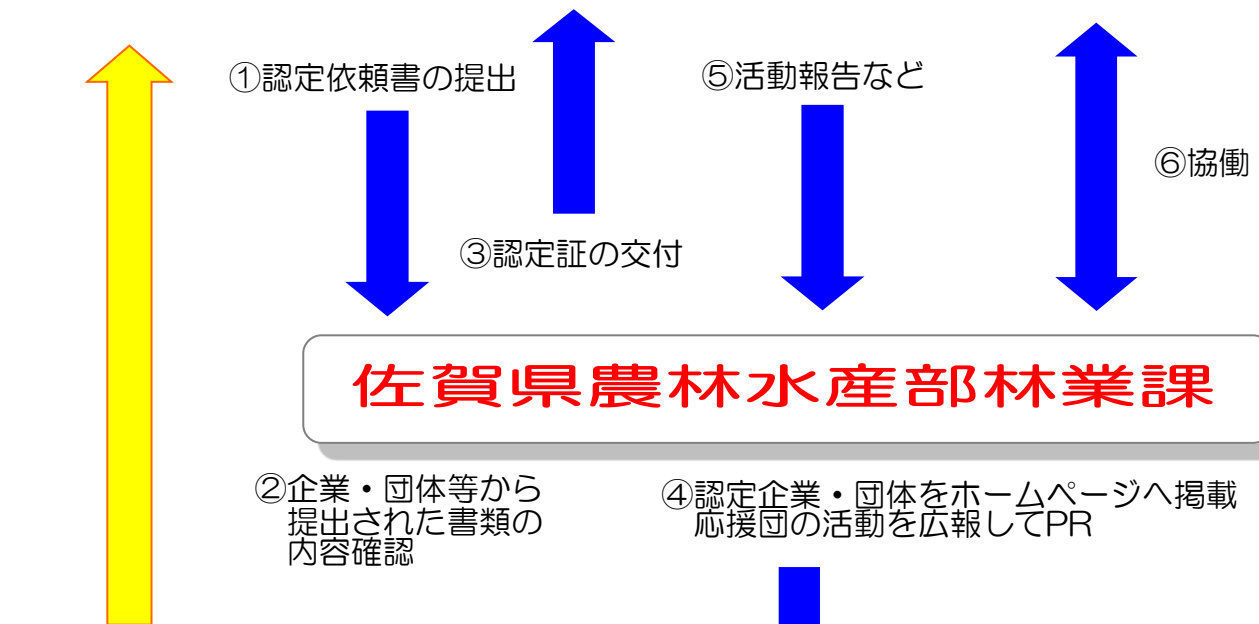

佐賀県産木材地産地消の応援団の認定

○取り組みのメリット

佐賀県産木材と企業・団体等の知名度の向上など、
相乗効果による佐賀県産木材の需要拡大

「県産木材」を生産・
利用する企業や団体など

- 丸太生産者
- 製材工場
- 木材店
- 家具・建具店
- 大工・工務店
- 建築設計事務所
- NPO
- その他

問い合わせ・注文

県民の方々

閲覧
情報収集